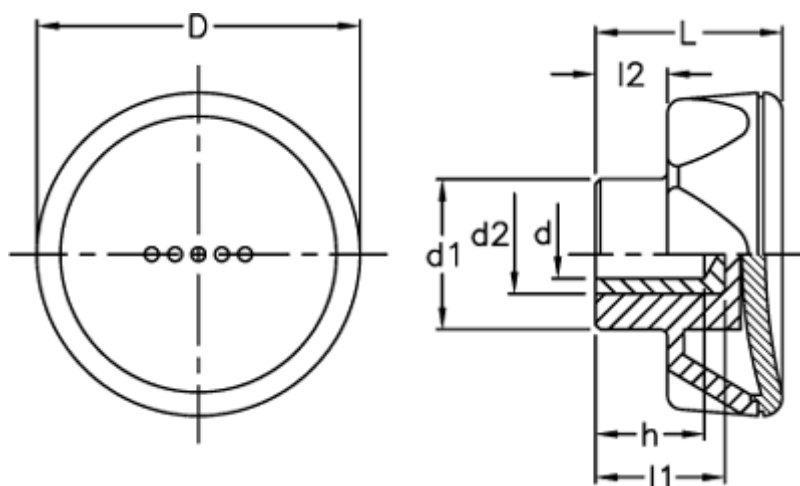

Varenummer: 23052214065
Beskrivelse: E+G Drejeknop
ELK.56-A8-C5 lyseblå dækkappe

Mål

D	= 56
d1	= 26.5
d2	= 14
d H9	= 8
h	= 14
L	= 29
l1	= 18
l2	= 11